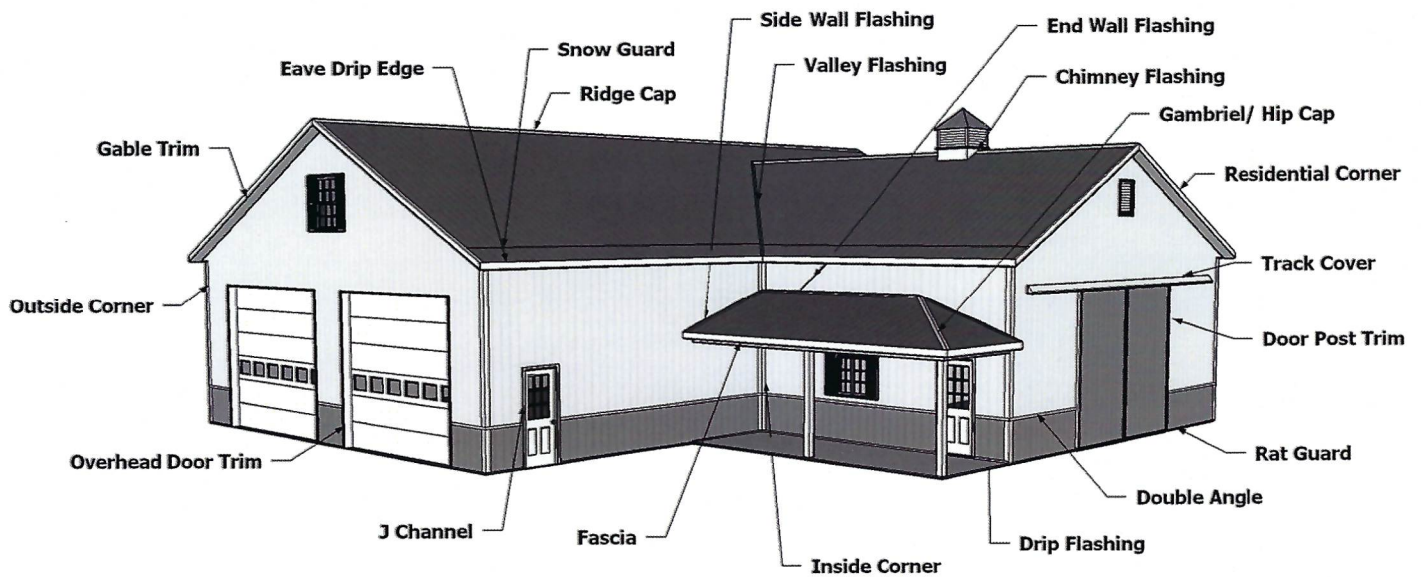

# PARALLEL RIB

ROOF & WALL SYSTEM

## PARALLEL RIB TRIMS

<b>OUTSIDE CORNER</b> 	<b>RESIDENTIAL CORNER</b> 	<b>GABLE TRIM</b> 	<b>INSIDE CORNER</b> 	<b>TRANSITION</b> 
<b>RIDGE CAP</b> 	<b>J-METAL</b> 	<b>DOUBLE ANGLE</b> 	<b>RAT GUARD</b> 	
<b>VALLEY FLASHING</b> 	<b>TRACK COVER</b> 	<b>DOOR POST TRIM</b> 	<b>OVERHEAD DOOR TRIM</b> 	
<b>SIDE WALL FLASHING</b> 	<b>END WALL</b> 	<b>GAMBRIEL/HIP CAP</b> 	<b>MINI ANGLE</b> 	<b>CHIMNEY FLASHING</b> 
<b>FASCIA TRIM</b> 	<b>DRIP EDGE</b> 	<b>DRIP FLASHING</b> 	<b>SNOW GUARD</b> 	